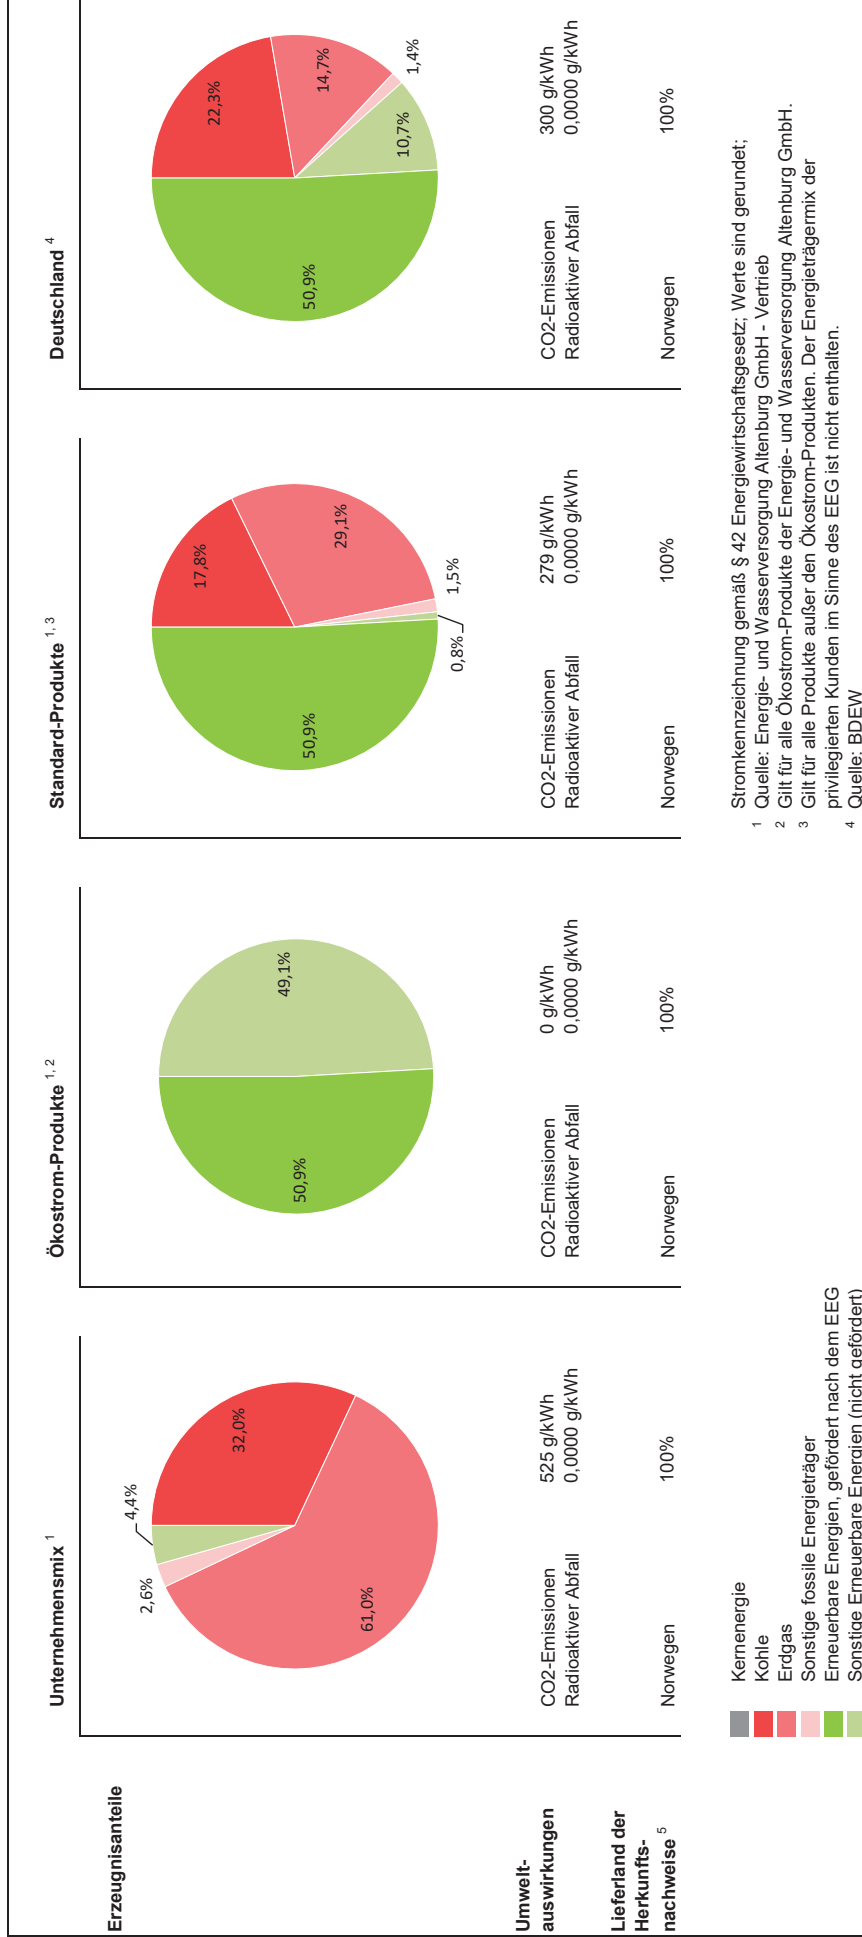

Die Herkunft Ihres Stroms

Damit Sie ganz genau wissen wie sich Ihr Strom zusammensetzt, informieren wir Sie sehr gern über die Erzeugungsorten und deren Umweltauswirkungen.

Energieträgermix 2025

Stromkennzeichnung gemäß § 42 Energiewirtschaftsgesetz; Werte sind gerundet;
 1 Quelle: Energie- und Wasserversorgung Altenburg GmbH - Vertrieb
 2 Gilt für alle Ökostrom-Produkte der Energie- und Wasserversorgung Altenburg GmbH.
 3 Gilt für alle Produkte außer den Ökostrom-Produkten. Der Energieträgermix der privilegierten Kunden im Sinne des EEG ist nicht enthalten.
 4 Quelle: BDEW
 5 Angabe der Lieferländer der Herkunftsnachweise gem. § 42 Abs.1 Nr. 3 ENWG

Zusatzinformation: 37 % unserer Stromlieferung ist mit umweltfreundlicher Kraft-Wärme-Kopplung erzeugt worden.